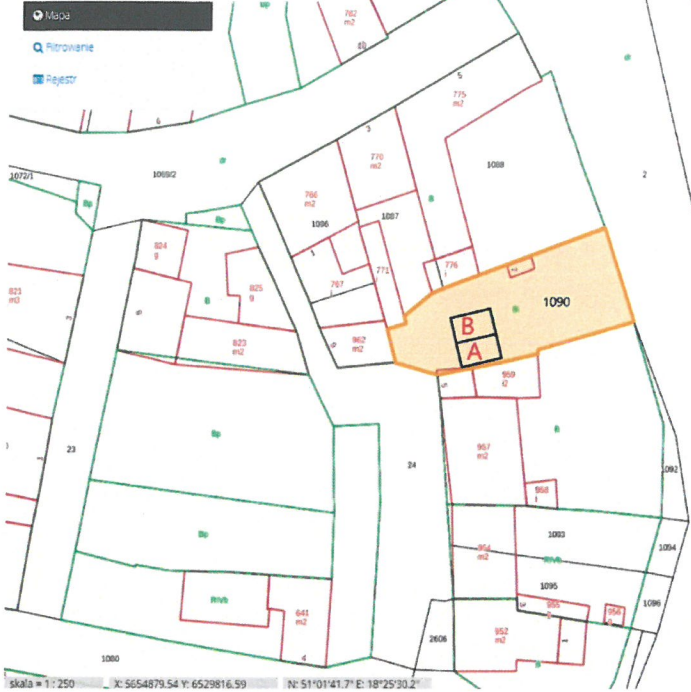

Załącznik do wykazu nieruchomości przeznaczonych do oddania w dzierżawę
Zarządzeniem Burmistrza Gorzowa Śląskiego Nr 0050.70.2021 z dnia 20.05.2021r.

Lp.1 obręb ewidencyjny: Gorzów Śląski
dz.nr 1562

Lp.2 obręb ewidencyjny: Gorzów Śląski
dz.nr 1815

Lp.3

Lp.4
Lp.5

obręb ewidencyjny: Gorzów Śląski
dz.nr 1090

Systematyka/obręb ewidencyjny

Wybierz 160802_4.0046

Numer Działki

1090

Przygotuj mapę

Warstwy

WFS

Zbiory

Nowy zbiór

Lp.6

obręb ewidencyjny: Gorzów Śląski
dz.nr 727

Systematyka/obręb ewidencyjny

Wybierz 160802_4.0046

Numer Działki

727

Przygotuj mapę

Warstwy

WFS

Zbiory

Nowy zbiór