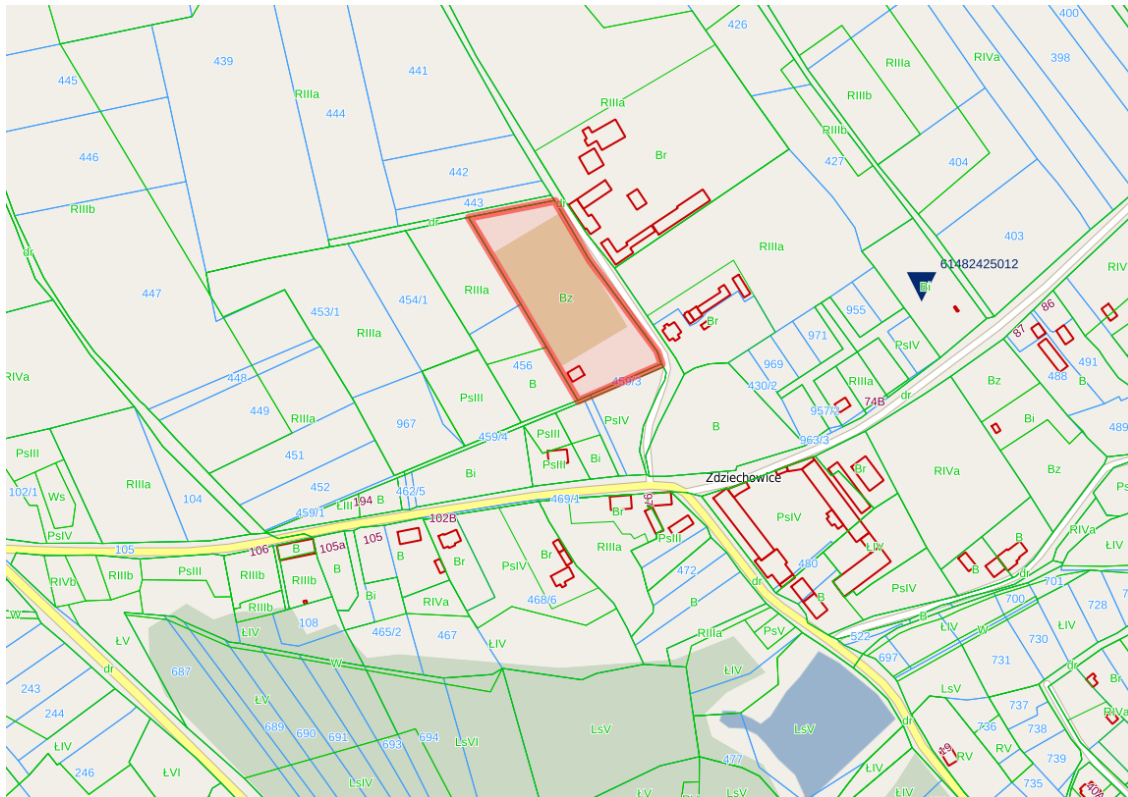

Załącznik do wykazu nieruchomości

Obręb ewidencyjny: Zdziechowice

Działka nr 457

Szkic budynku położonego w Pawłowicach nr 74
usytuowanego na działce nr 424

Załącznik do wykazu nieruchomości
przeznaczonych do oddania w użyczenie
Zarządzeniem Burmistrza Gorzowa Śląskiego

- OSP Pawłowice
- MGDK Gorzów Śl.
- KGW Pawłowice

	71,9 = 1626/10000
	70,28 = 1589/10000
	32,51 = 735/10000
	267,58 = 6050/10000
Razem:	442,27 m²