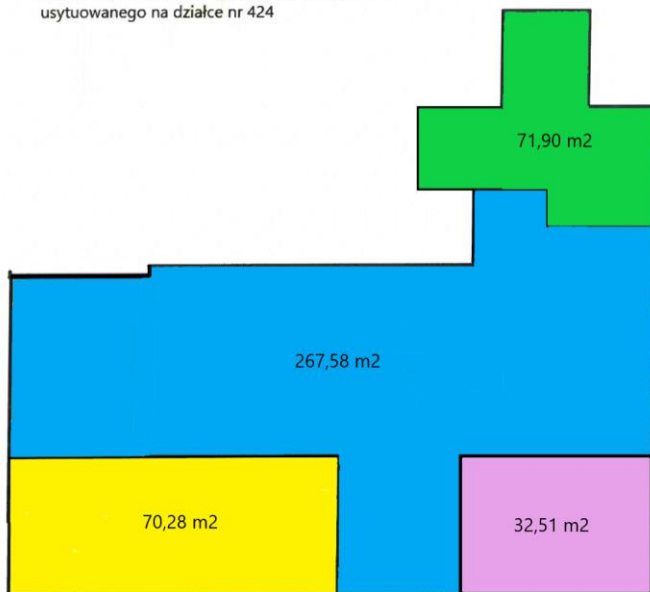

Załącznik do wykazu nieruchomości

Obręb ewidencyjny: Zdziechowice

Działka nr 457

Szkic budynku położonego w Pawłowicach nr 74
usytuowanego na działce nr 424

Załącznik do wykazu nieruchomości
przeznaczonych do oddania w użyczenie
Zarządzeniem Burmistrza Gorzowa Śląskiego

- OSP Pawłowice
- MGDK Gorzów Śl.
- KGW Pawłowice

	71,9 = 1626/10000
	70,28 = 1589/10000
	32,51 = 735/10000
	267,58 = 6050/10000
Razem:	442,27 m²