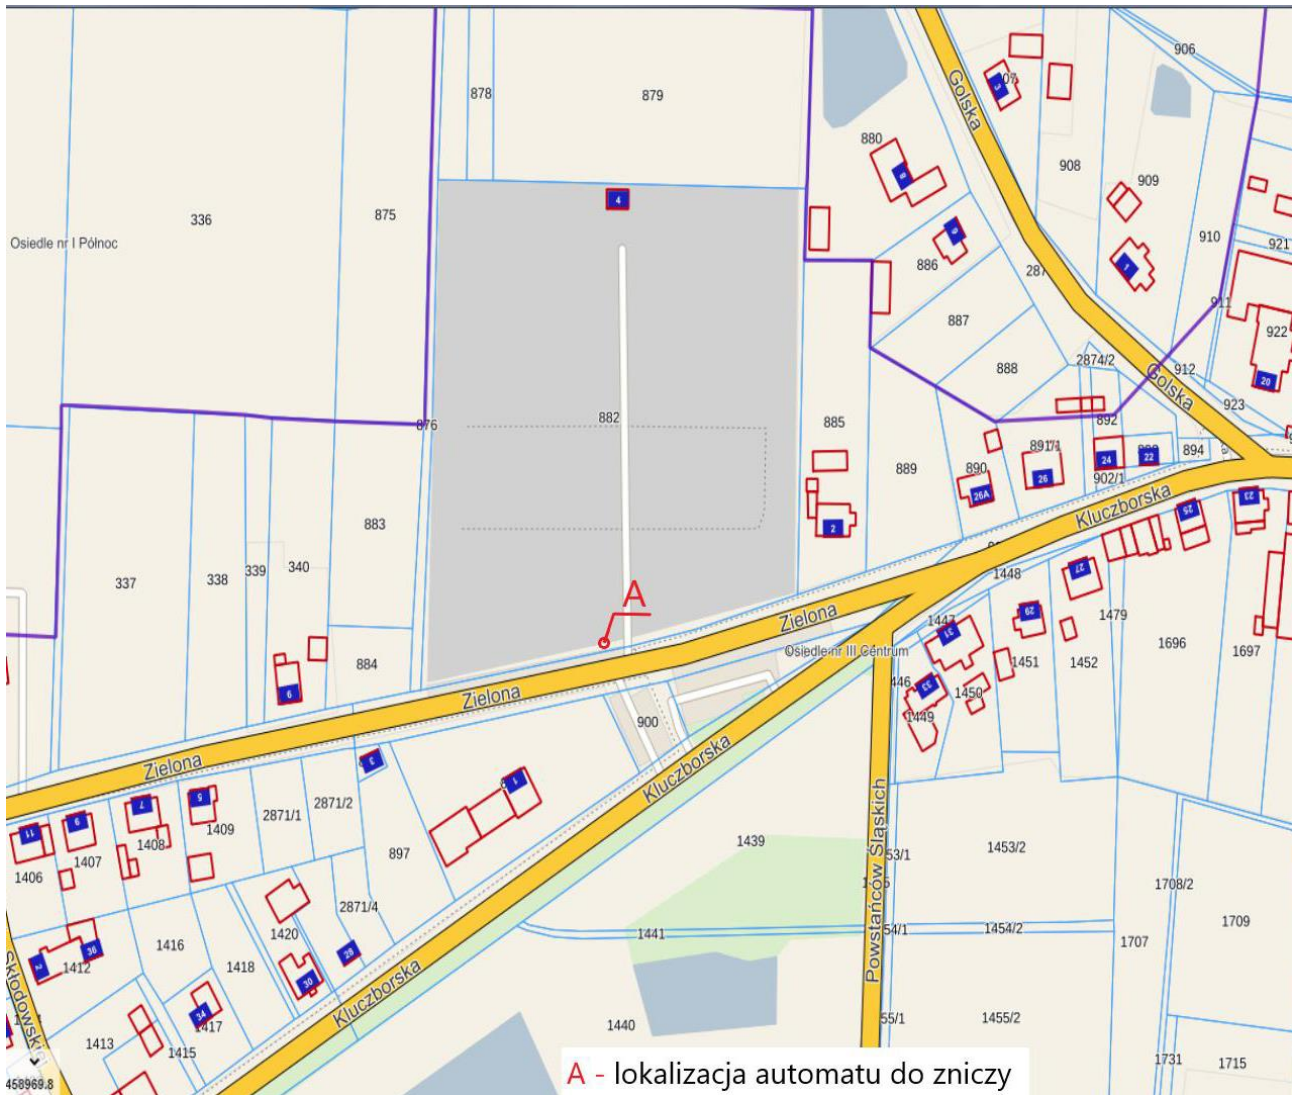

Załącznik do wykazu nieruchomości

Obręb ewidencyjny: Gorzów Śląski

Działka nr 882

A - lokalizacja automatu do zniczy