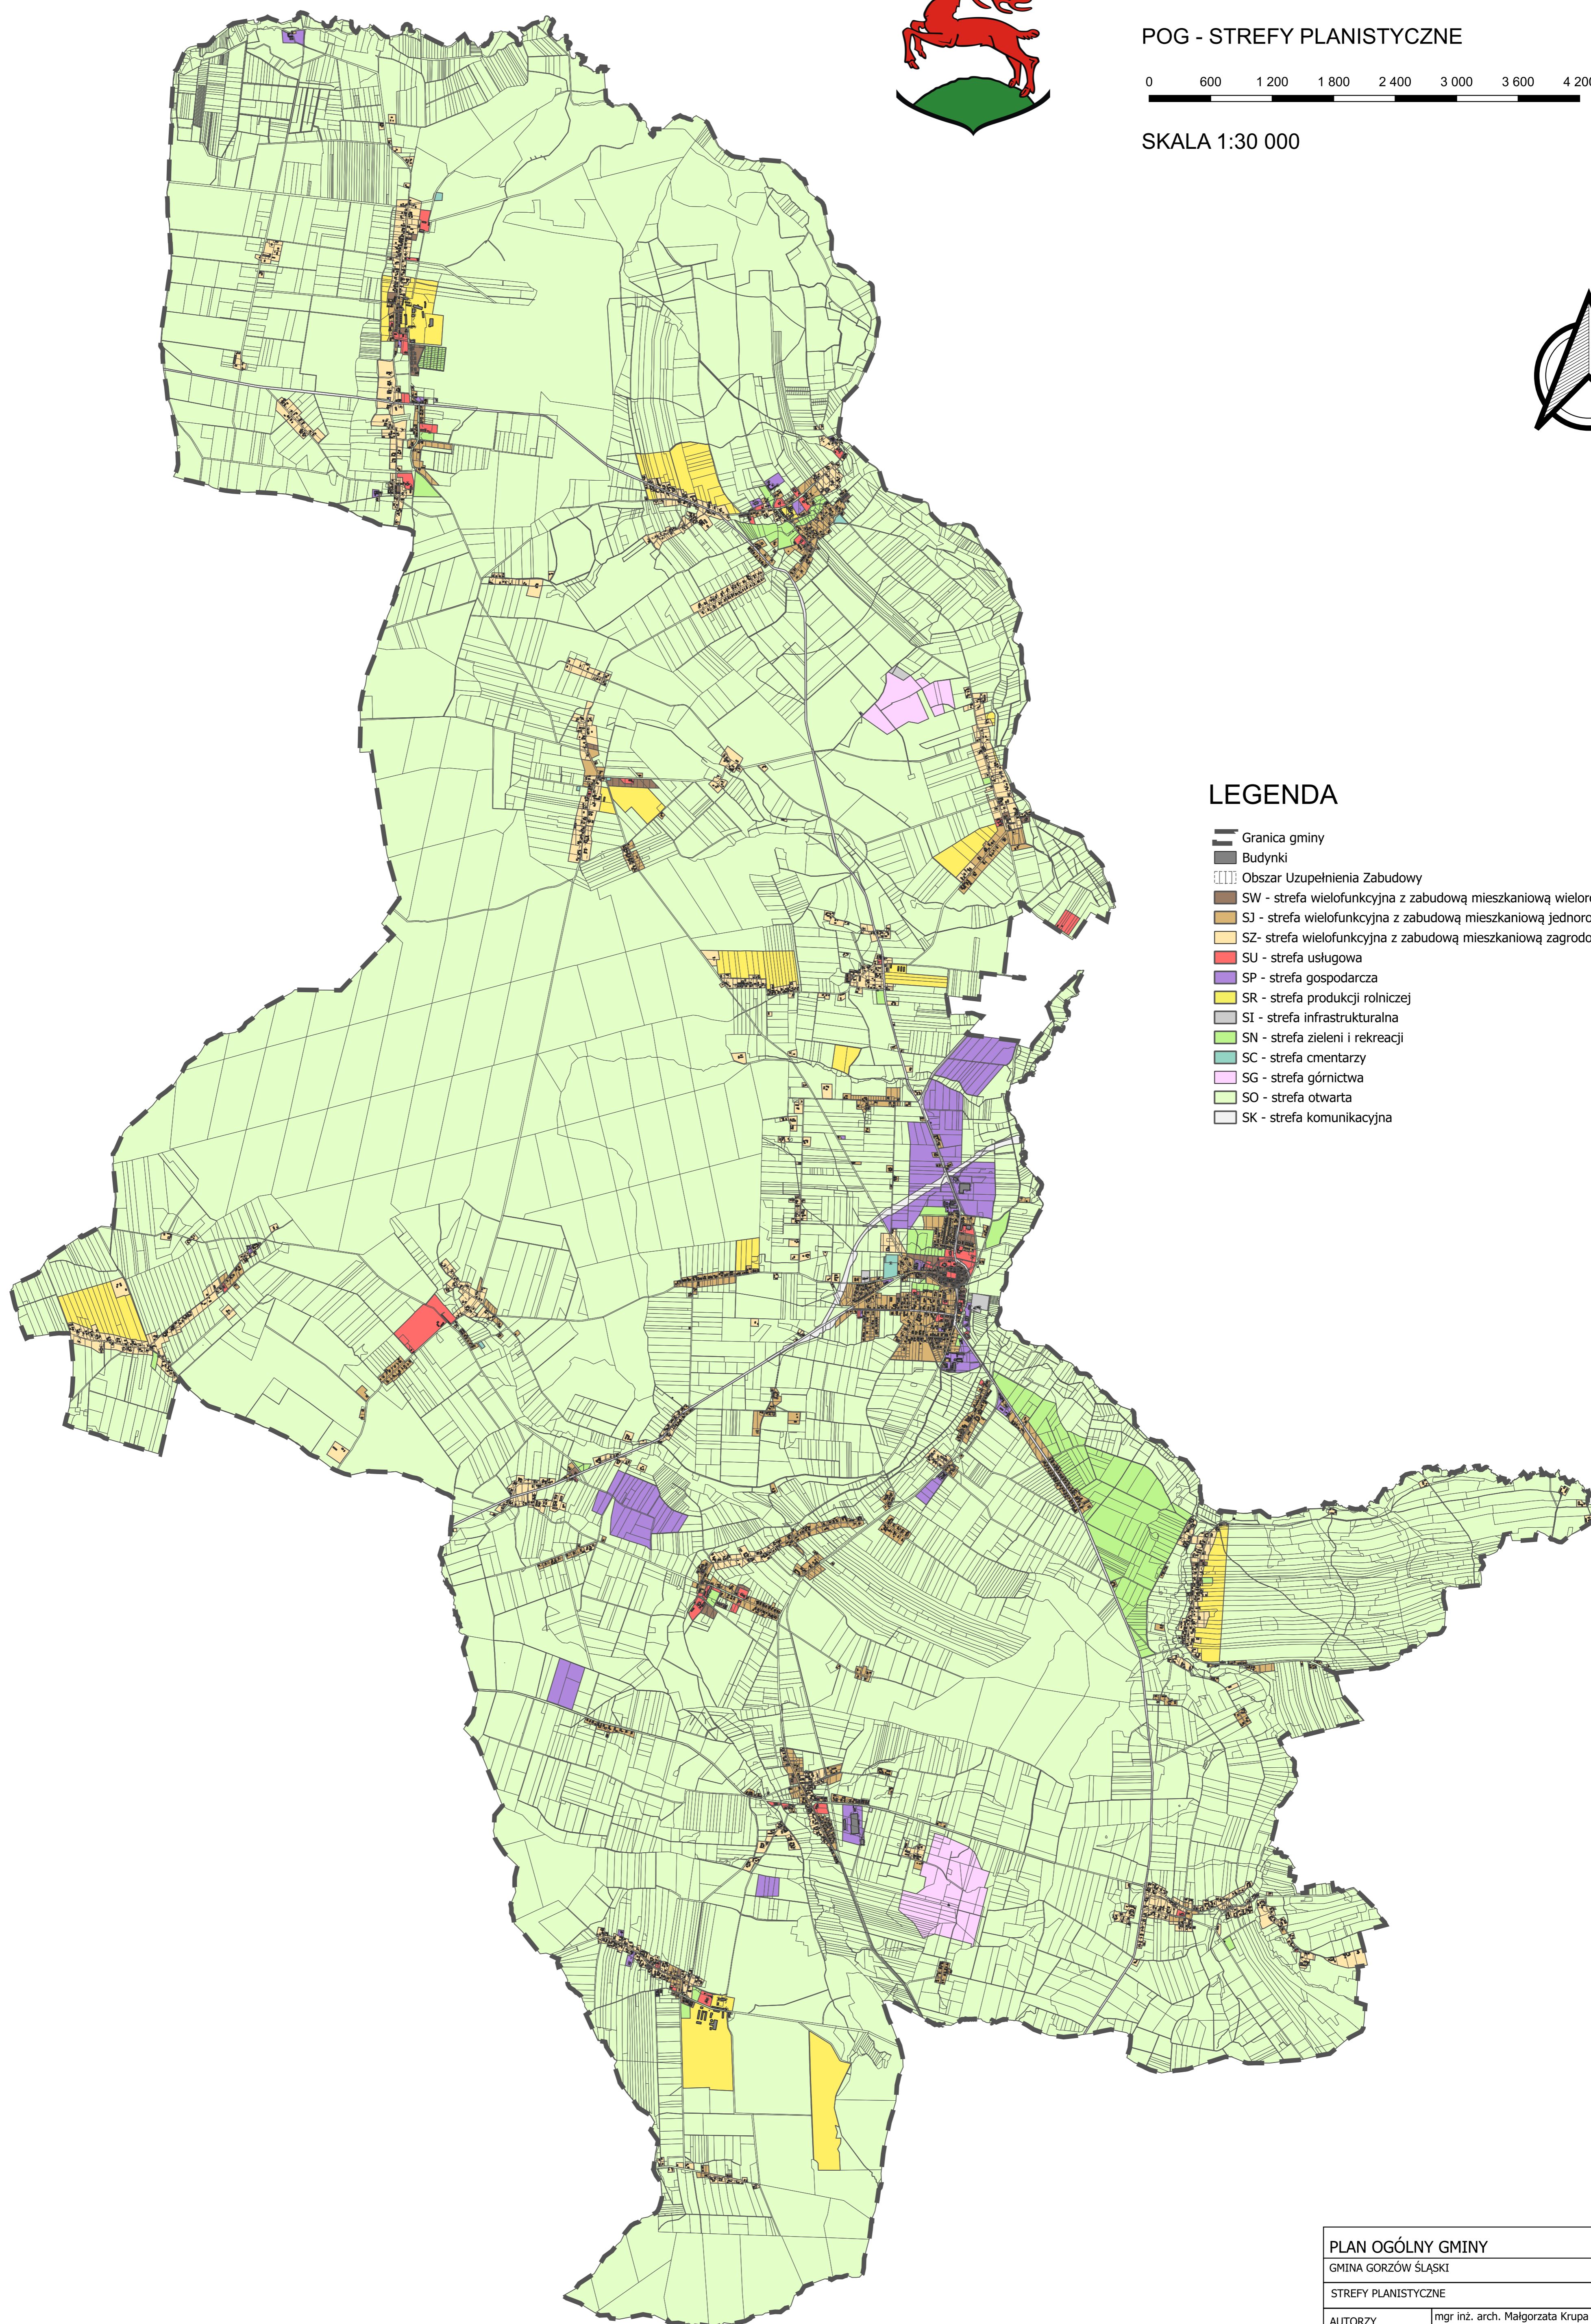

GMINA GORZÓW ŚLĄSKI

POG - STREFY PLANISTYCZNE

0 600 1200 1800 2400 3000 3600 4200 m

SKALA 1:30 000

LEGENDA

- Granica gminy
- Budynek
- Obszar Uzupełnienia Zabudowy
- SW - strefa wielofunkcyjna z zabudową mieszkaniową wielorodzinną
- SJ - strefa wielofunkcyjna z zabudową mieszkaniową jednorodziną
- SZ - strefa wielofunkcyjna z zabudową mieszkaniową zagrodową
- SU - strefa usługowa
- SP - strefa gospodarcza
- SR - strefa produkcji rolniczej
- SI - strefa infrastrukturalna
- SN - strefa zieleni i rekreacji
- SC - strefa cmentarzy
- SG - strefa górnictwa
- SO - strefa otwarta
- SK - strefa komunikacyjna

PLAN OGÓLNY GMINY		
GMINA GORZÓW ŚLĄSKI		
STREFY PLANISTYCZNE		NR 1
AUTORZY	mgr inż. arch. Małgorzata Krupa Borys Krupa mgr inż. Sylwia Krej-Wacowska	Skala 1:30 000 Data 05.2026 r.