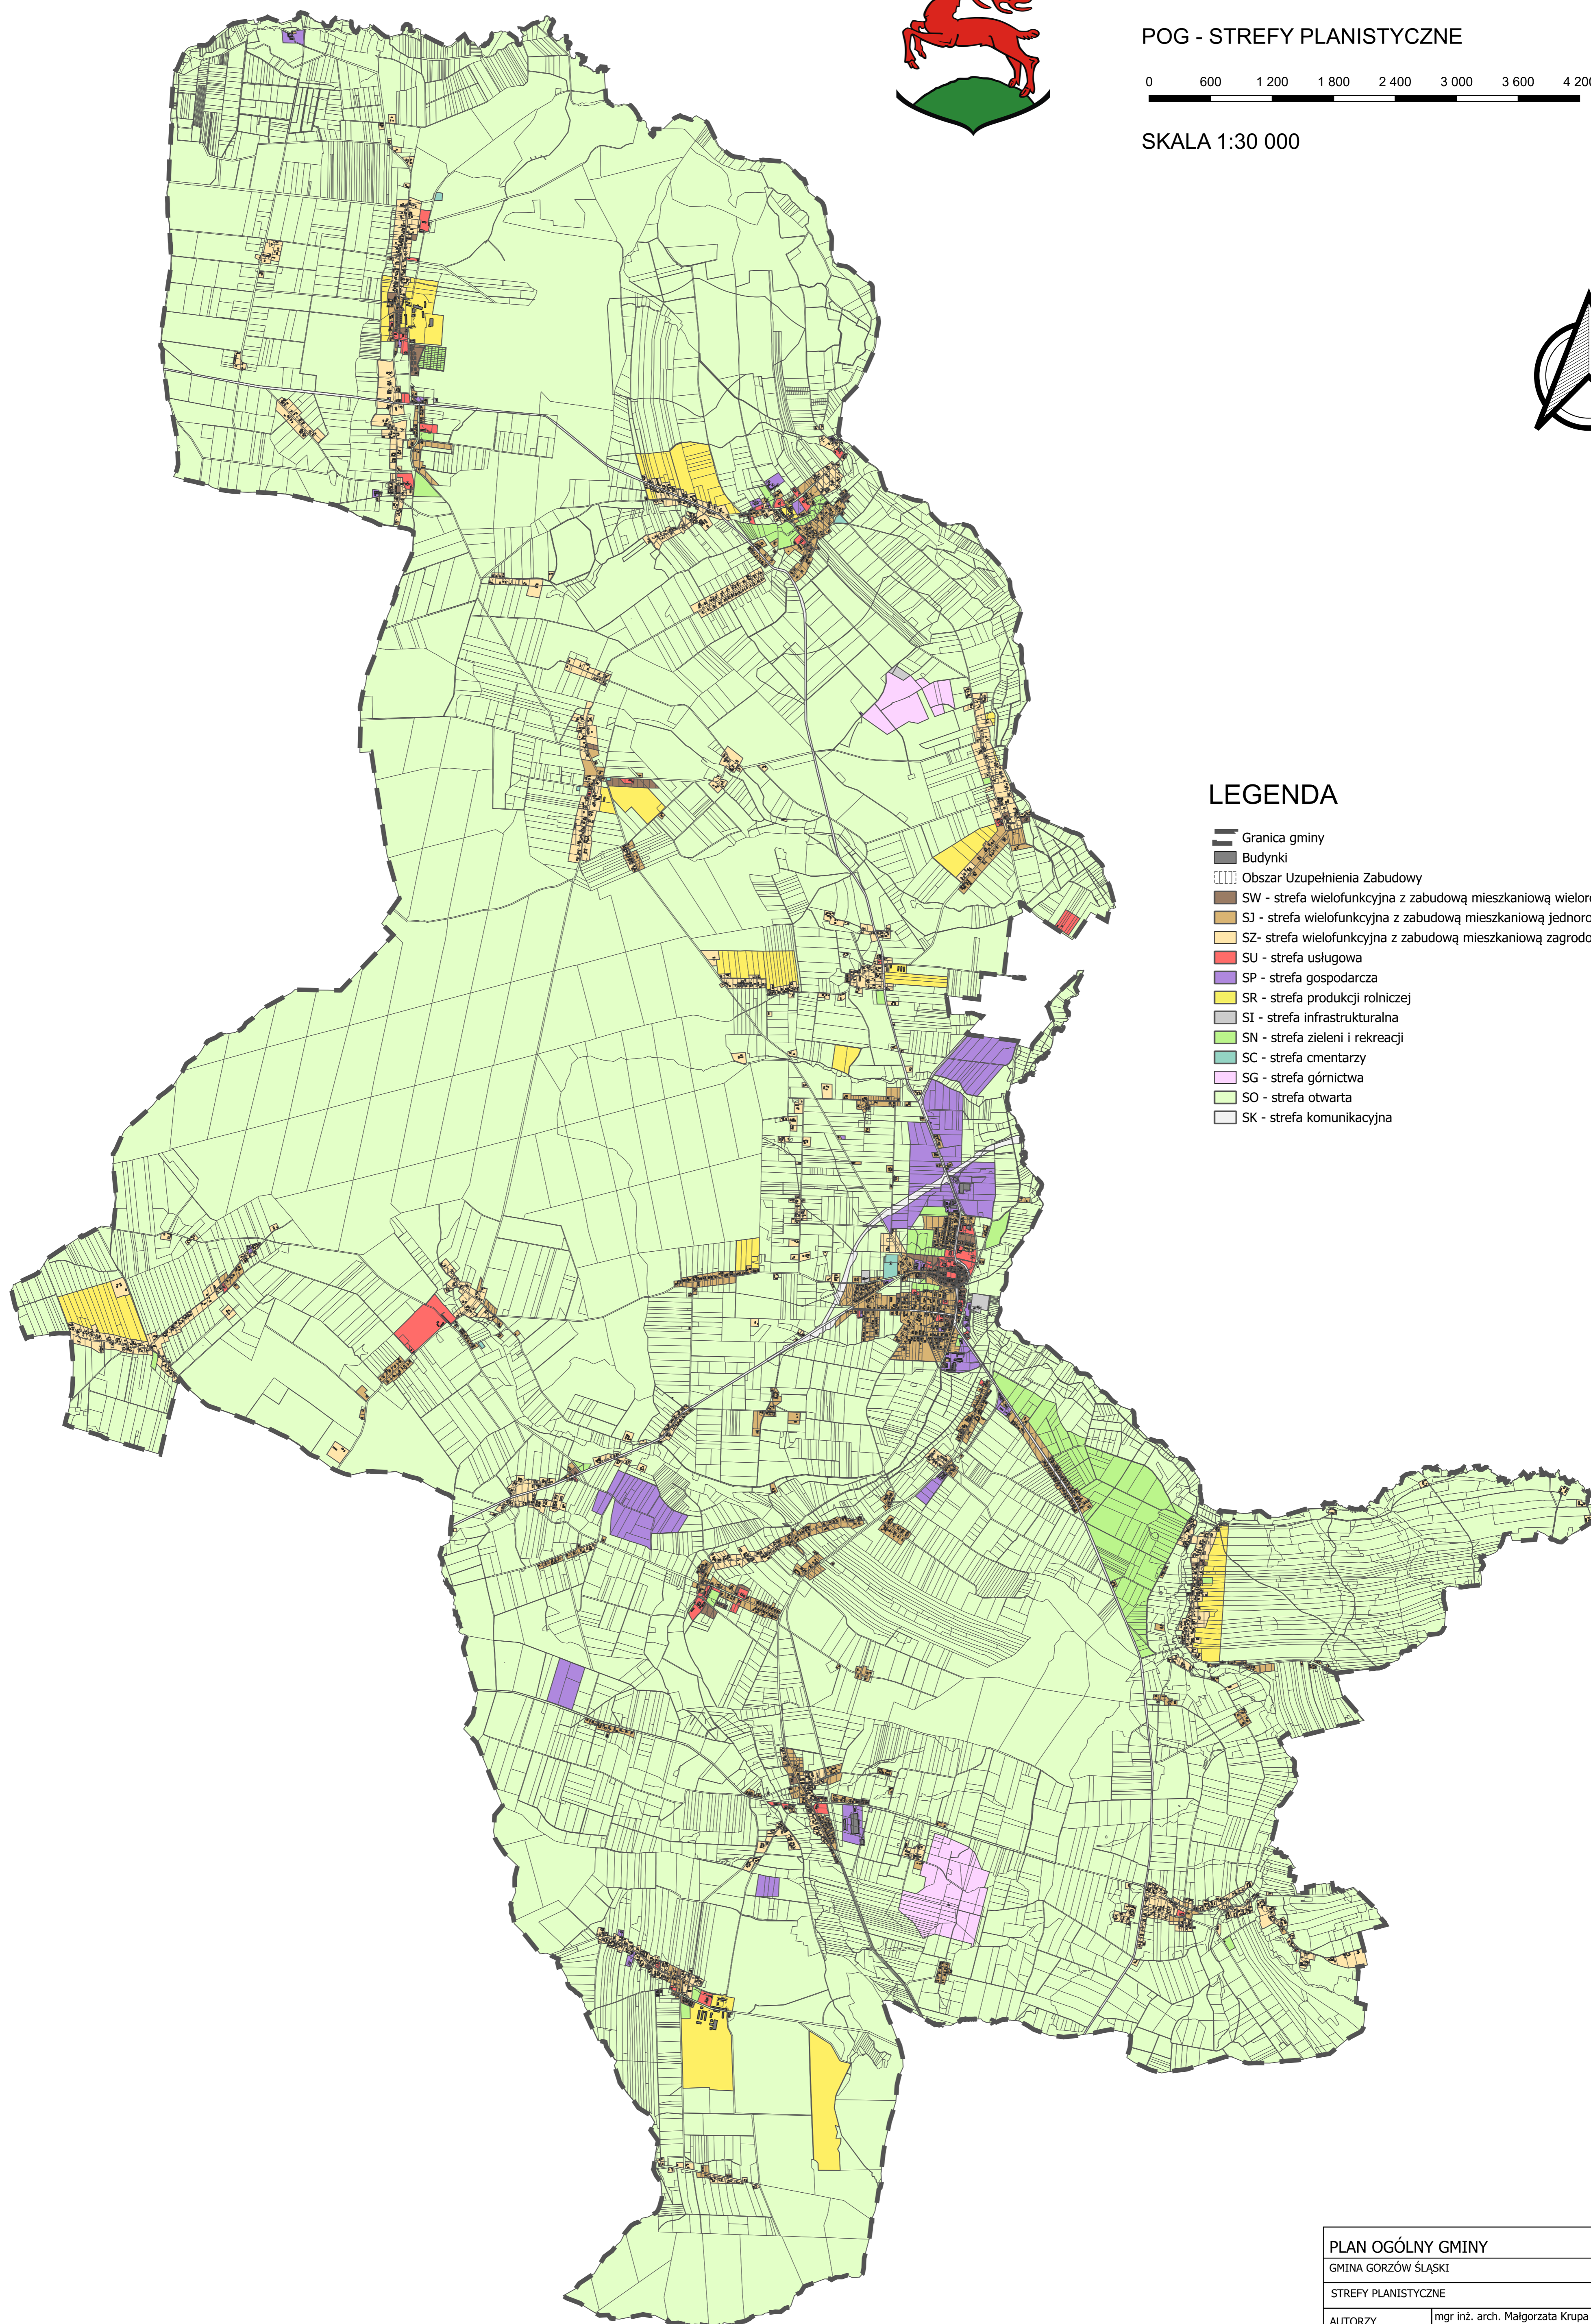

GMINA GORZÓW ŚLĄSKI

POG - STREFY PLANISTYCZNE

0 600 1200 1800 2400 3000 3600 4200 m

SKALA 1:30 000

LEGENDA

- Granica gminy
- Budynek
- Obszar Uzupełnienia Zabudowy
- SW - strefa wielofunkcyjna z zabudową mieszkaniową wielorodzinną
- SJ - strefa wielofunkcyjna z zabudową mieszkaniową jednorodziną
- SZ - strefa wielofunkcyjna z zabudową mieszkaniową zagrodową
- SU - strefa usługowa
- SP - strefa gospodarcza
- SR - strefa produkcji rolniczej
- SI - strefa infrastrukturalna
- SN - strefa zieleni i rekreacji
- SC - strefa cmentarzy
- SG - strefa górnictwa
- SO - strefa otwarta
- SK - strefa komunikacyjna

PLAN OGÓLNY GMINY

GMINA GORZÓW ŚLĄSKI

STREFY PLANISTYCZNE

AUTORZY

mgr inż. arch. Małgorzata Krupa
Borys Krupa
mgr inż. Sylwia Krej-Wacowska

NR 1

Skala
1:30 000
Data
06.2026 r.