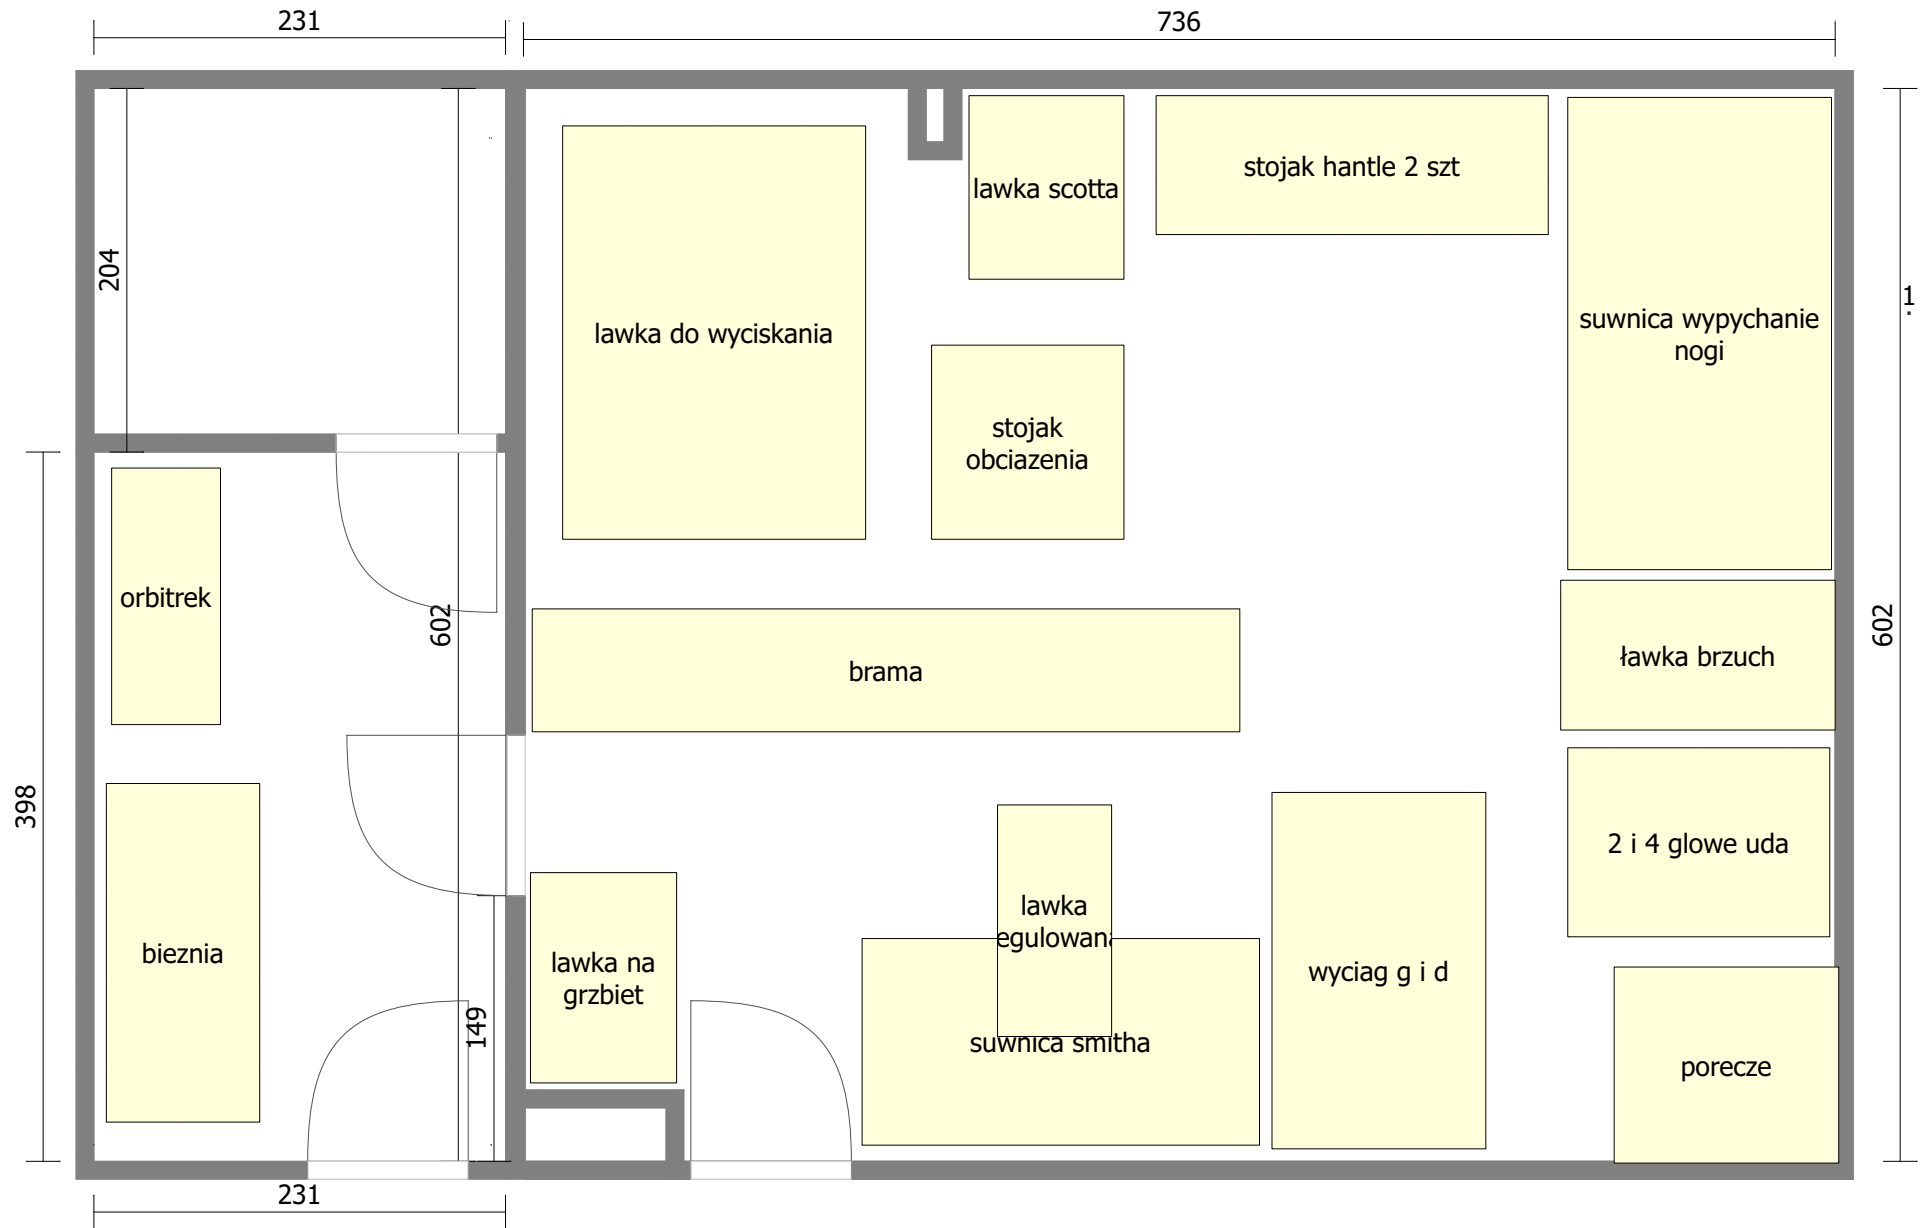

# silownia i cardio 2

150 cm; 1 : 42,43